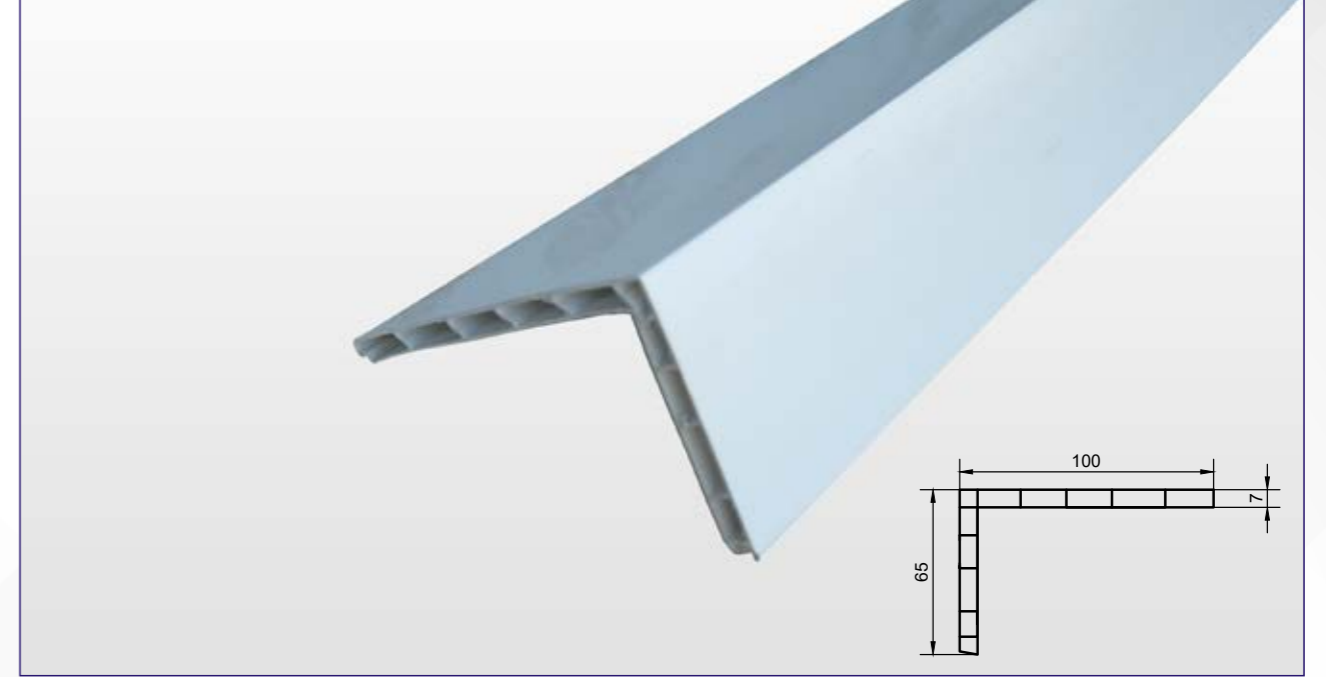

Maun
Mahogany

K65100FN

Fındık (Kaplama)
Hazelnut (Foil)

K65100AN

Antresit Gri (Kaplama)
Anthracite Gray (Foil)

65x100

Pervaz (Corner Panel)

Ürün Kodu / Product Code: 65100B