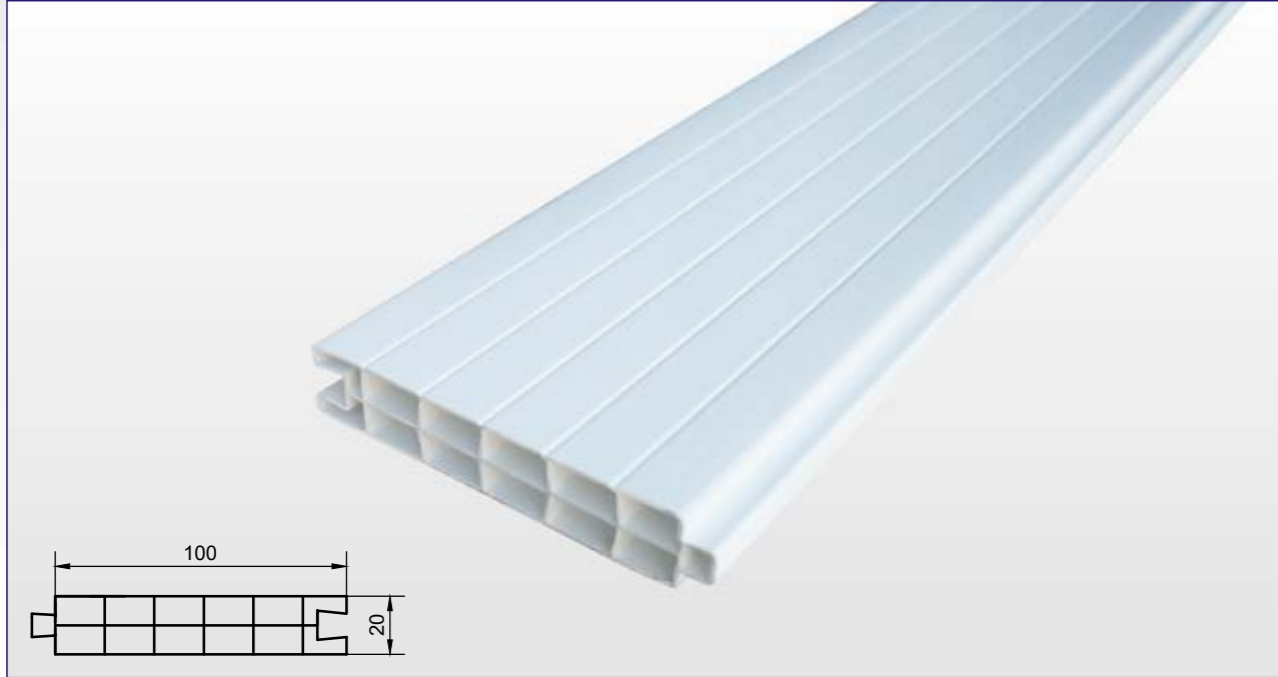

20x100

Kapı Lambirisi (Door Panelling)

Ürün Kodu / Product Code: 20100B

20100F

Buz Beyazı
Ice White

20100BAM

Altınmeşe (Boyalı)
Golden Oak (Painted)

20100AM

Altınmeşe (Kaplama)
Golden Oak (Foil)

20100MN

Maun
Mahogany

20100BFN

Fındık (Boyalı)
Hazelnut (Painted)

20100FN

Fındık (Kaplama)
Hazelnut (Foil)

20100BAN

Antresit Gri (Boyalı)
Anthracite Gray (Painted)

20100AN

Antresit Gri (Kaplama)
Anthracite Gray (Foil)

24x100

Kapı Lambirisi (Door Panelling)

Ürün Kodu / Product Code: XXXXXX