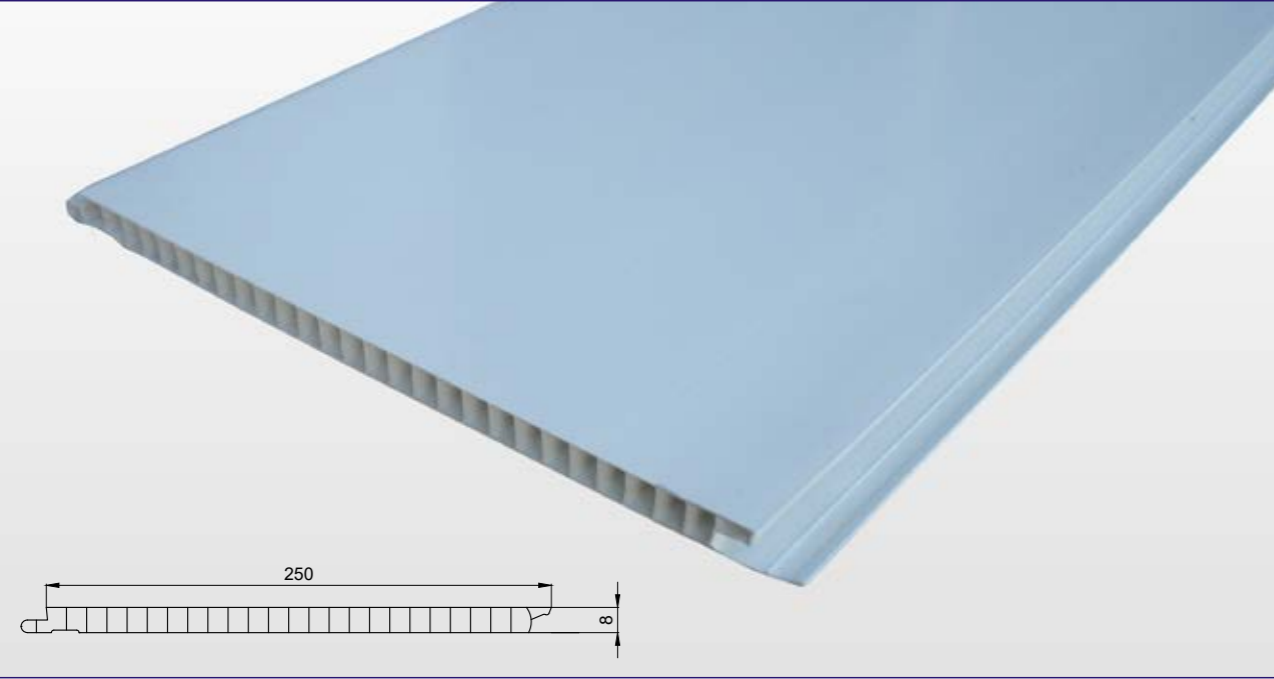

8x250

Tavan Lambirisi (Ceiling Panelling)

Ürün Kodu / Product Code: 8250B