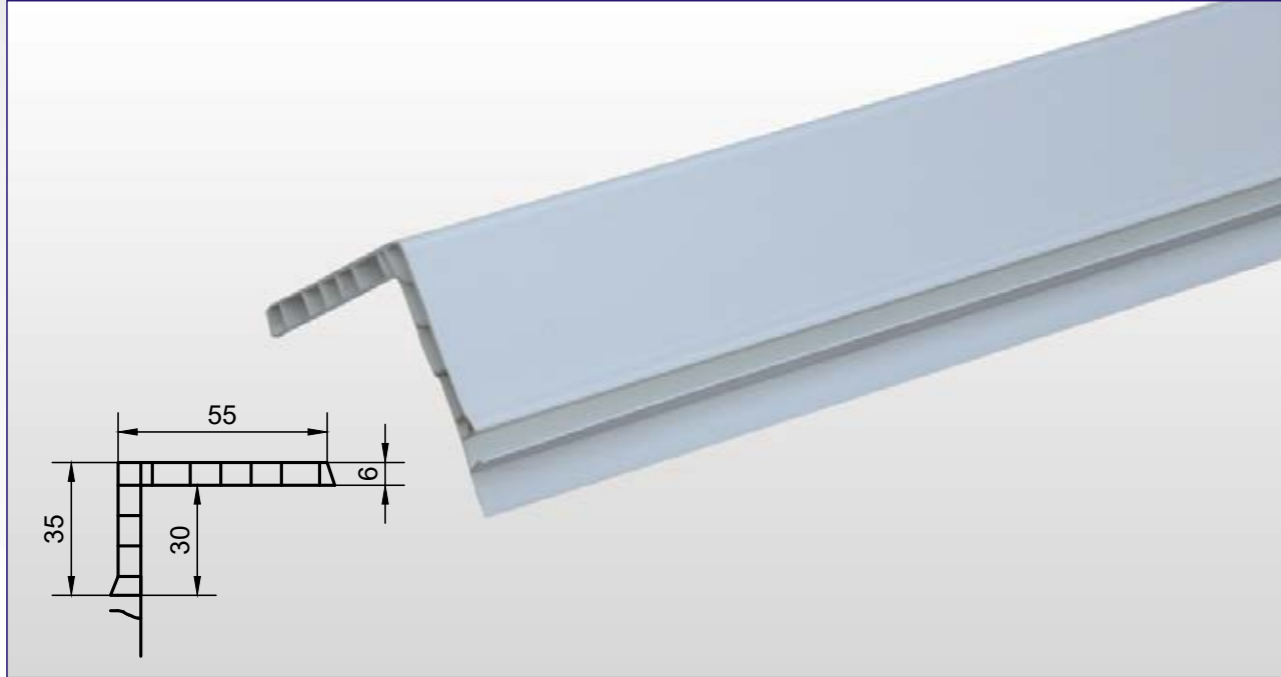

2655FN

Findik (Kaplamalı)
Hazelnut (Foil)

2655AN

Antresit Gri (Kaplamalı)
Anthracite Gray (Foil)

36x55

Tırnaklı Pervaz (Interlocking Panel)

Ürün Kodu / Product Code: 3655B

3655F