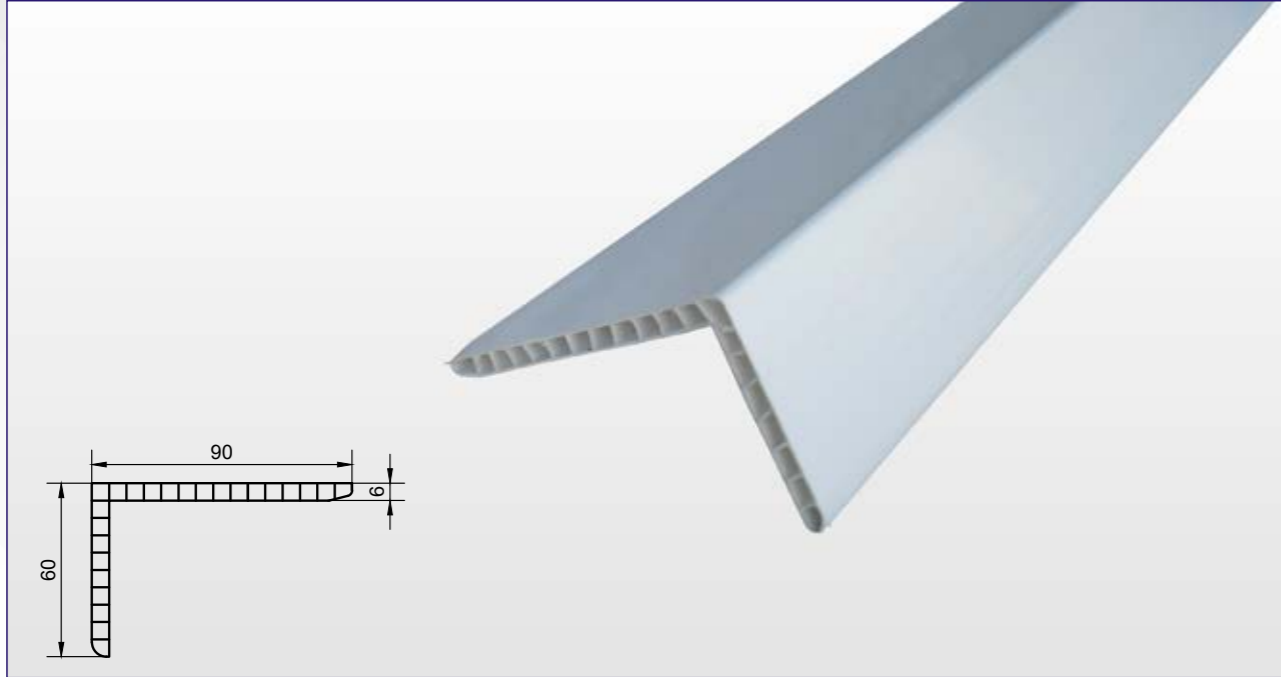

60x90

Matikli Pervaz (Corner Panel)

Ürün Kodu / Product Code: 6090B

6090F

Buz Beyazı
Ice White

6090BAM

Altınmeşe (Boyalı)
Golden Oak (Painted)

6090AM

Altınmeşe (Kaplama)
Golden Oak (Foil)

6090MN

Maun
Mahogany

6090BFN

Fındık (Boyalı)
Hazelnut (Painted)

6090FN

Fındık (Kaplama)
Hazelnut (Foil)

6090BAN

Antresit Gri (Boyalı)
Anthracite Gray (Painted)

6090AN

Antresit Gri (Kaplama)
Anthracite Gray (Foil)

60x90

Kaynaklı Pervaz (Thick Panel)

Ürün Kodu / Product Code: K6090B