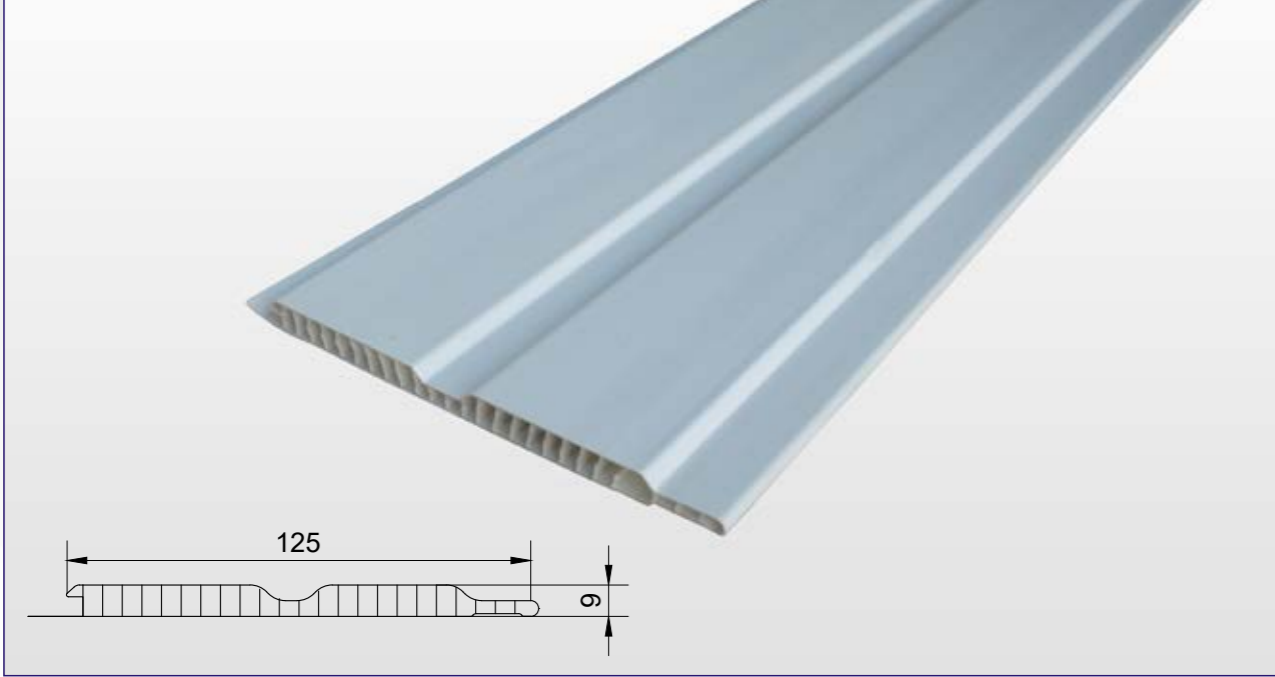

9x125

Fugalı Tavan Lambirisi (Joint Ceiling Panelling)

Ürün Kodu / Product Code: 9125B