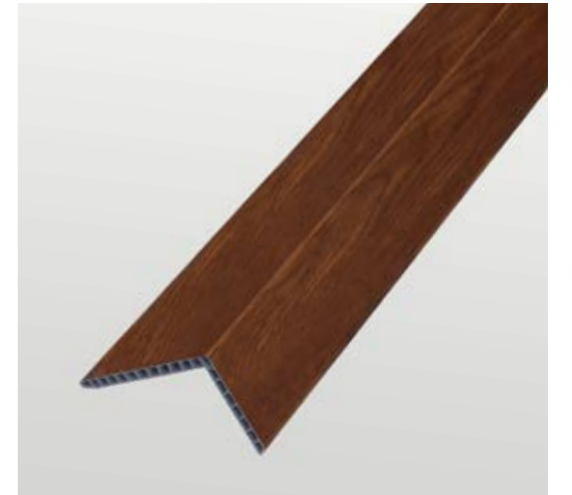

SPECIAL PRODUCTS I

Boyalı Kapı ve Pencere Sistemleri Yardımcı Profilleri

Pvc kapı ve pencere sistemleri yardımcı profillerinden olan lambiri ve pervazlarımızı boyalı olarak tercih ederek maliyetlerinizden tasarruf edebilir, iç mekanlarda daha uzun ömürlü kullanabileceğiniz boyalı ürünlerimizle doğrama profiliyle renk uyumunda sağlayabilirsiniz.

Pvc kapı ve pencere sistemleri yardımcı profillerinden olan lambiri ve pervazlarımızı boyalı olarak tercih ederek maliyetlerinizden tasarruf edebilir, iç mekanlarda daha uzun ömürlü kullanabileceğiniz boyalı ürünlerimizle doğrama profiliyle renk uyumunda sağlayabilirsiniz.