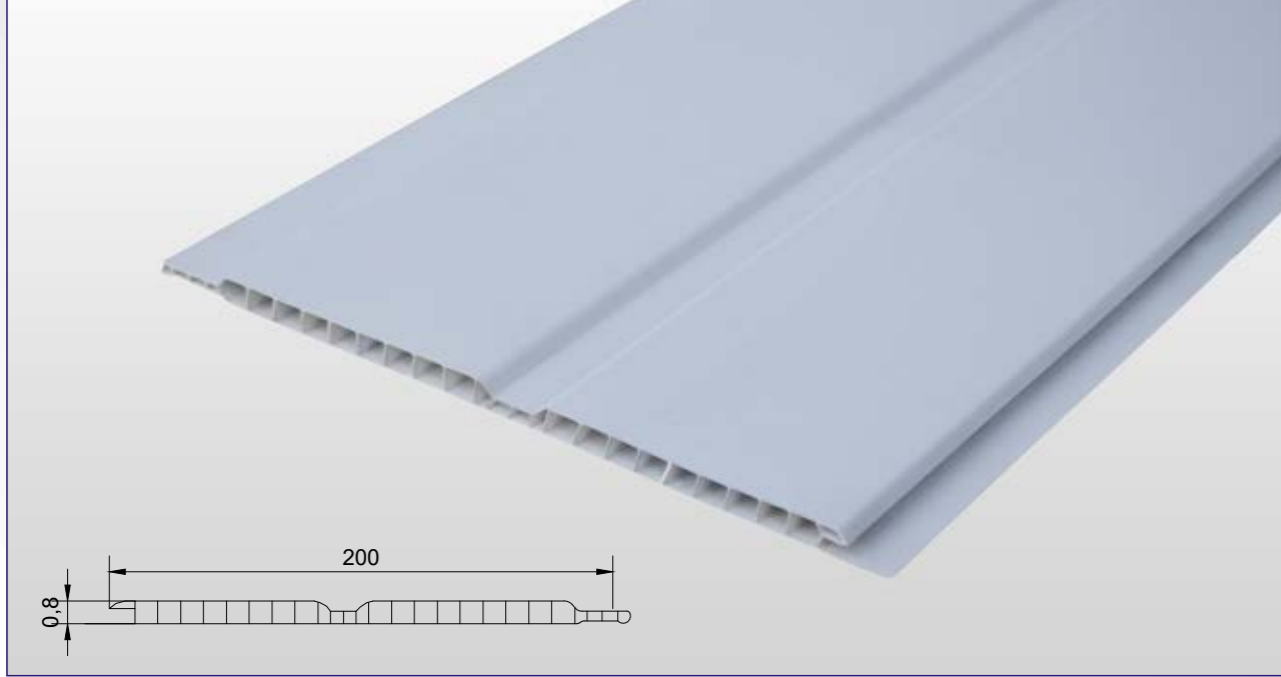

8x200

Fugalı Tavan Lambirisi (Joint Ceiling Panelling)

Ürün Kodu / Product Code: 8200B