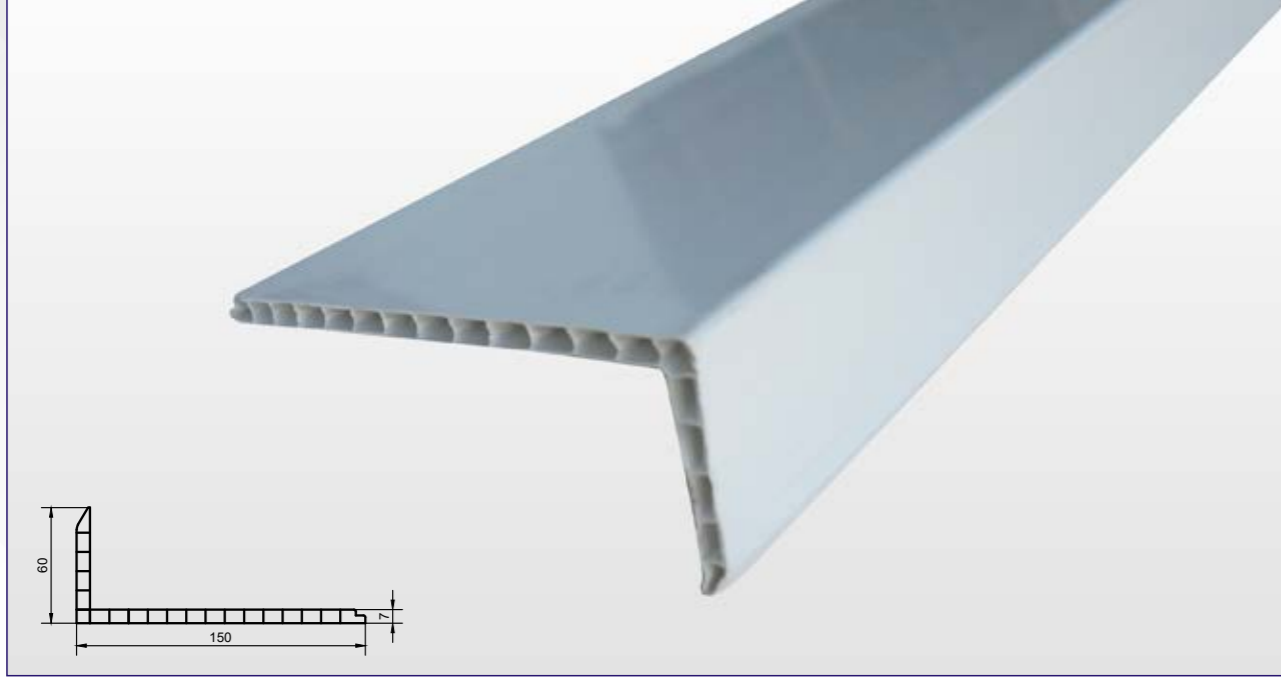

65100AN

Antresit Gri (Kaplama)
Anthracite Gray (Foil)

60x150

Pervaz (Wide Panel)

Ürün Kodu / Product Code: 60150B

60150F

Buz Beyazı
Ice White

60150AM