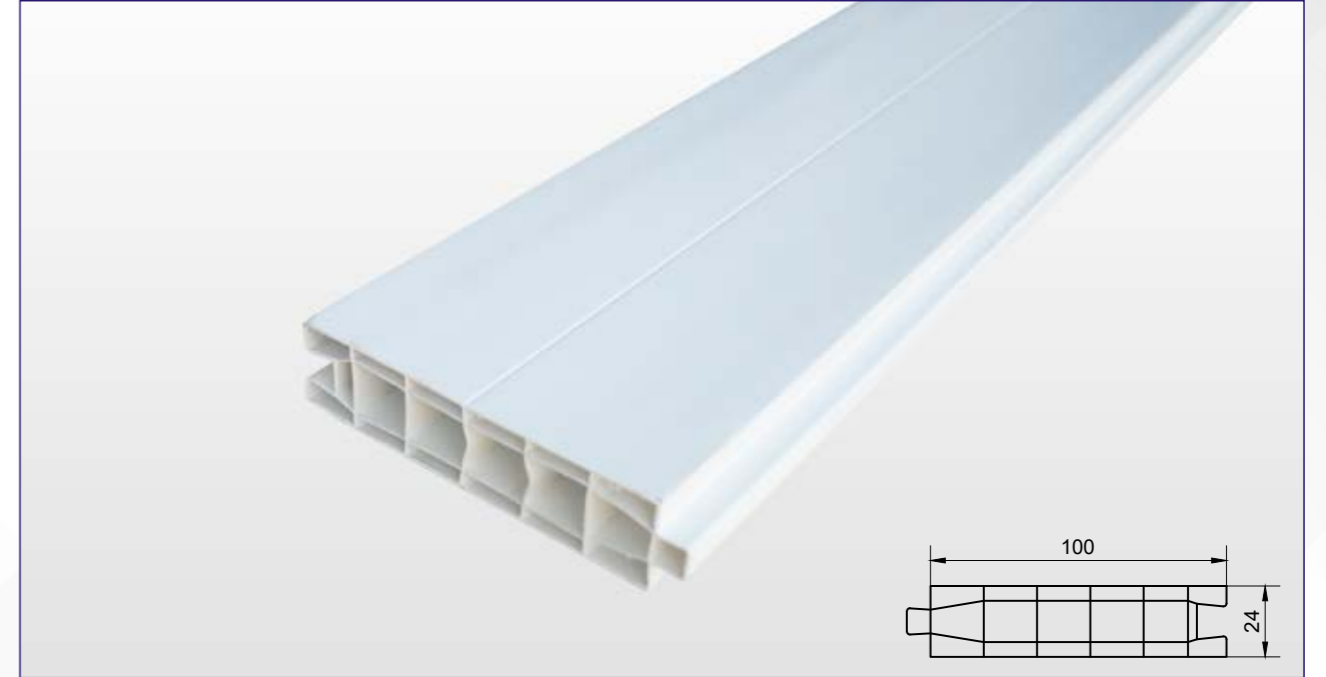

24100F

Buz Beyazı
Ice White

24100BAM

Altınmeşe (Boyalı)
Golden Oak (Painted)

24100AM

Altınmeşe (Kaplama)
Golden Oak (Foil)

24100MN

Maun
Mahogany

24100BFN

Fındık (Boyalı)
Hazelnut (Painted)

24100FN

Fındık (Kaplama)
Hazelnut (Foil)

24100BAN

Antresit Gri (Boyalı)
Anthracite Gray (Painted)

24100AN

Antresit Gri (Kaplama)
Anthracite Gray (Foil)